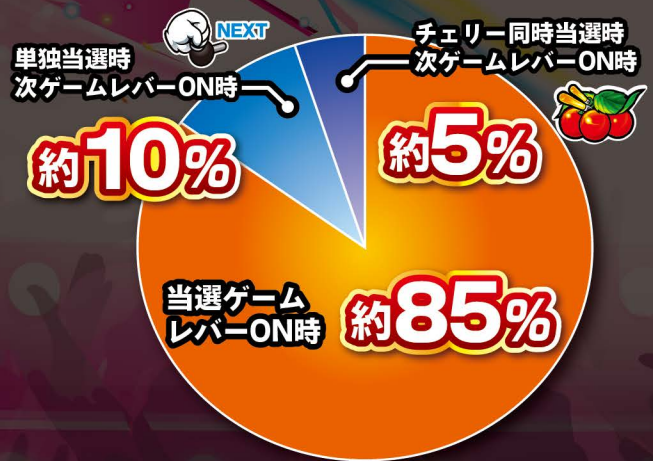

**REG CHANCE**  
純増最大96枚

1BET 2BET 3BET	14 14 6
1BET 2BET 3BET	14 14 8
1BET 2BET 3BET	7 7 2

REPLAY

※図柄の組み合わせは一部のみ表示しています

	設定1	設定2	設定3	設定4	設定5	設定6
BB 確率	1/270	1/262	1/252	1/240	1/229	1/218
RB 確率	1/387	1/354	1/322	1/293	1/267	1/242
合成確率	1/159	1/150	1/141	1/132	1/123	1/114
出玉率	97%	99%	101%	104%	107%	110%

ハイビスカスが光れば  
ボーナス確定!!

W告知割合

1~100G

101G~

ボーナス時のポイント

BIG中

リールサイドが  
**赤緑**に  
激フラッシュしたら…

**を狙え!!**

が出現すればするほど…

REG中

1度だけ左リール真ん中に白7を  
ピタ押ししてスイカを獲得。  
揃えた時のサイドランプに要注目!

青緑なら… 黄赤なら…  
**レインボーなら期待度急上昇!?**

ボーナス終了時

ボーナス終了後は  
フェザーランプに要注目!

光った色によって期待度が上昇!?

さらにレインボーなら  
期待度急上昇!?