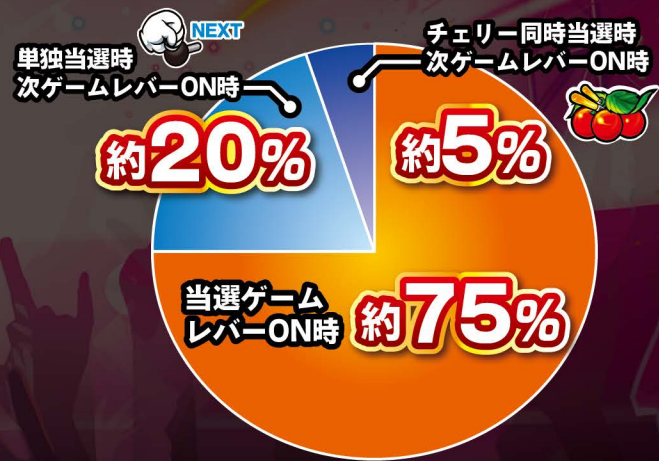

**REG CHANCE**  
純増最大96枚

1BET 2BET 3BET	14 14 6
1BET 2BET 3BET	14 14 8
1BET 2BET 3BET	7 7 2

REPLAY

※図柄の組み合わせは一部のみ表示しています

	設定1	設定2	設定3	設定4	設定5	設定6
BB 確率	1/270	1/262	1/252	1/240	1/229	1/218
RB 確率	1/387	1/354	1/322	1/293	1/267	1/242
合成確率	1/159	1/150	1/141	1/132	1/123	1/114
出玉率	97%	99%	101%	104%	107%	110%

ハイビスカスが光れば  
ボーナス確定!!

W告知割合

1~100G

101G~

ボーナス時のポイント

BIG中

リールサイドが  
**赤緑**に  
激フラッシュしたら…

**を狙え!!**

が出現すればするほど…

REG中

1度だけ左リール真ん中に白7を  
ピタ押ししてスイカを獲得。  
揃えた時のサイドランプに要注目!

青緑なら… 黄赤なら…  
**レインボーなら期待度急上昇!?**

ボーナス終了時

ボーナス終了後は  
フェザーランプに要注目!

光った色によって期待度が上昇!?

さらにレインボーなら  
期待度急上昇!?