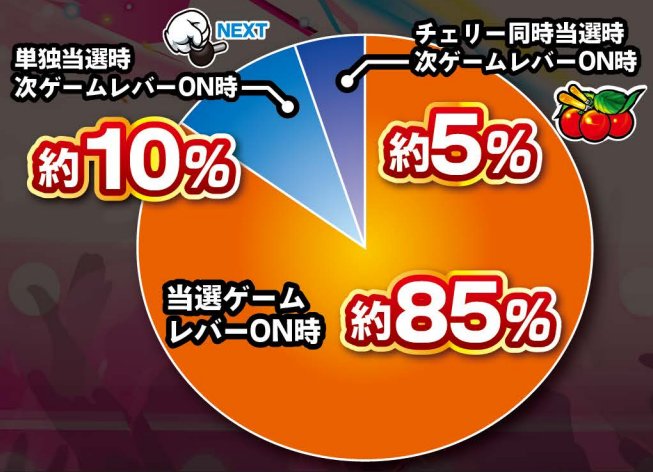

REPLAY

※図柄の組み合わせは一部のみ表示しています

	設定1	設定2	設定3	設定4	設定5	設定6
BB 確率	1/270	1/262	1/252	1/240	1/229	1/218
RB 確率	1/387	1/354	1/322	1/293	1/267	1/242
合成確率	1/159	1/150	1/141	1/132	1/123	1/114
出玉率	97%	99%	101%	104%	107%	110%

ハイビスカスが光れば
ボーナス確定!!

W告知割合

1~100G

101G~

ボーナス時のポイント

BIG中

リールサイドが
赤緑に
激フラッシュしたら…

を狙え!!

が出現すればするほど…

REG中

1度だけ左リール真ん中に白7を
ピタ押ししてスイカを獲得。
揃えた時のサイドランプに要注目!

青緑なら… 黄赤なら…
レインボーなら期待度急上昇!?

ボーナス終了時

ボーナス終了後は
フェザーランプに要注目!

光った色によって期待度が上昇!?

さらにレインボーなら
期待度急上昇!?