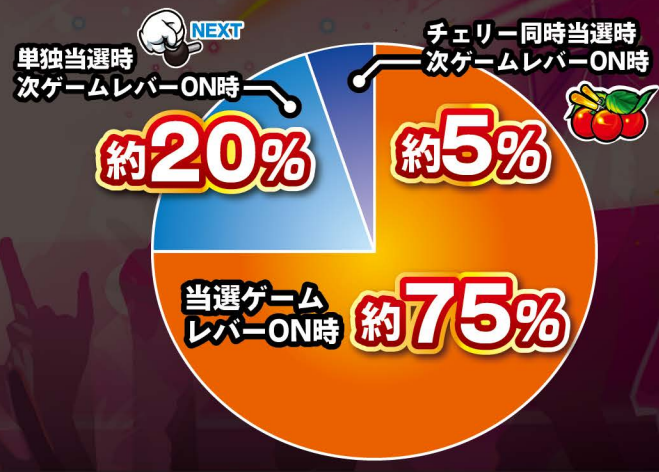

REPLAY

※図柄の組み合わせは一部のみ表示しています

	設定1	設定2	設定3	設定4	設定5	設定6
BB 確率	1/270	1/262	1/252	1/240	1/229	1/218
RB 確率	1/387	1/354	1/322	1/293	1/267	1/242
合成確率	1/159	1/150	1/141	1/132	1/123	1/114
出玉率	97%	99%	101%	104%	107%	110%

ハイビスカスが光れば
ボーナス確定!!

W告知割合

1~100G

101G~

ボーナス時のポイント

BIG中

リールサイドが
赤緑に
激フラッシュしたら…

を狙え!!

が出現すればするほど…

REG中

1度だけ左リール真ん中に白7を
ピタ押ししてスイカを獲得。
揃えた時のサイドランプに要注目!

青緑なら… 黄赤なら…
レインボーなら期待度急上昇!?

ボーナス終了時

ボーナス終了後は
フェザーランプに要注目!

光った色によって期待度が上昇!?

さらにレインボーなら
期待度急上昇!?